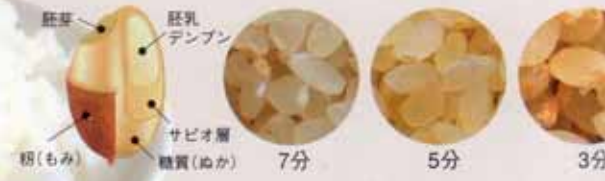

TOPICS お好みの“分つき”

家族の最大の幸せは健康です。毎日食べる「ご飯」をもっともっと考えてみませんか。皆様のご希望にお答えし、分つき精米機を 導入しました。家族の健康を主食のお米から作ってください。小出農場は「もっと便利もっとサービス」を実現してまいります。

米にはビタミンB、Eをはじめ多くの栄養素が含まれています。しかし白にすることで多くは削られてしまいます。「分つき米」は白米の炊きやすさと、そして玄米の栄養価の良さを持った、バランスの取れた健康食品とえます。特に、ぬか層には多くの繊維質が含まれています。