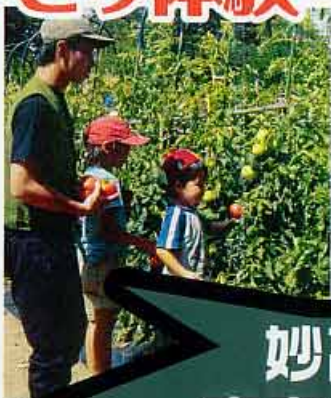

直売所で引換え券を買って農場に行こう!

トマトもぎとり体験

直売所で引換え券を
購入すると農場で
『トマトのもぎとり』
ができます!

じゃがいも掘り体験

直売所で引換え券を
購入すると農場で
『じゃがいも掘り』が
できます!

妙高山麓
直売センター

とまとまつり

8/12(土)13(日)

9時~15時

みんなで
直売センター
「とまと」
に来てね!

両日無料サービス
イベント!

すいか割り 11:00~
14:00~
&
すいか無料サービス!

カブト虫
クワガタ販売も
あるよ!

夏休みに
育てよう!!

先着50名様に
トマトプレゼント!!

トマト
ジュース
無料サービス!!
(なくなり次第終了)